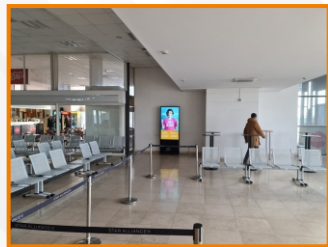

Županijska 19, Osijek

Dimenzija ekrana: 43 inch

Rezolucija: 1080x1920 px

Zračna luka Osijek

Vukovarska ulica 76, Klisa

Dimenzija ekrana: 65 inch
Rezolucija: 1080x1920 px

HOLOGRAM - BJELOVAR

Cafe ALLEGRI Bjelovar - Vlahe Paljetka 4, Bjelovar